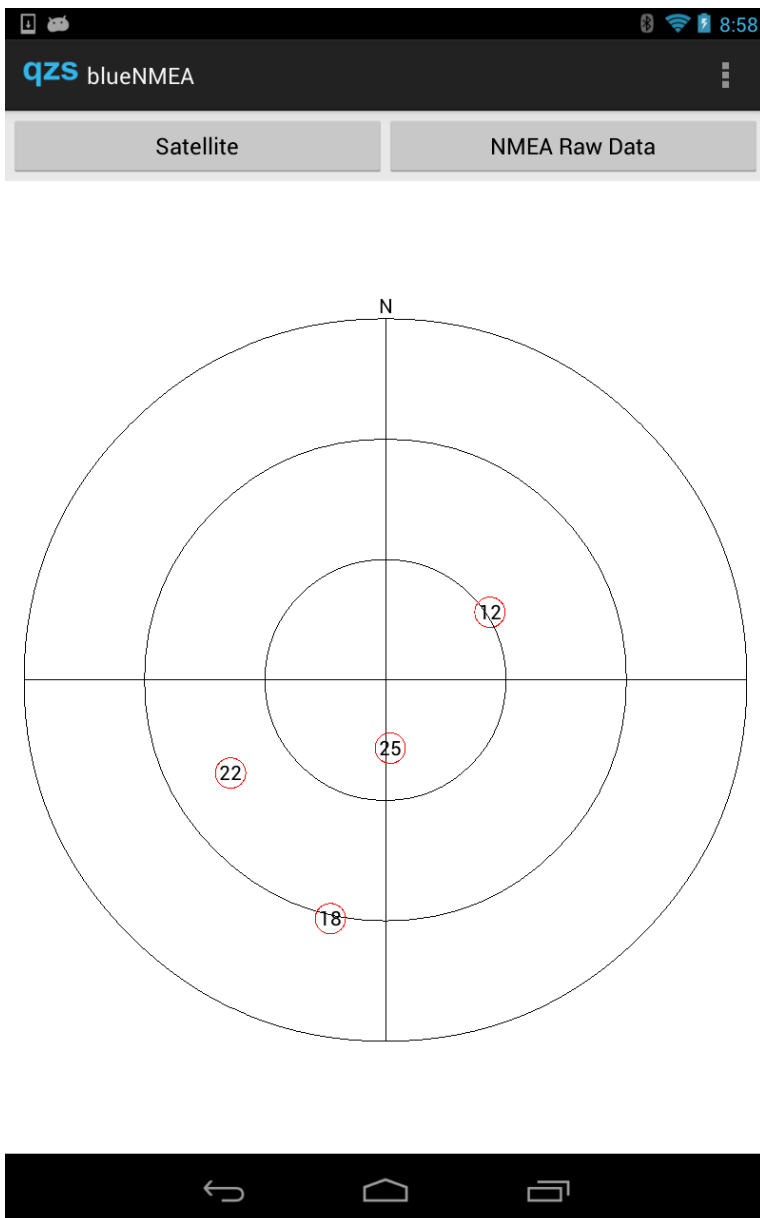

### アプリ概要(300 文字以内) ※必須

Bluetooth 接続したハンディ GPS の NMEA データを表示します。  
衛星位置のグラフィック表示と現在地のマップ表示もします。

別アプリ「NMEA Bluetooth」がインストールされた Nexus7(2012 Wi-Fi モデル)と接続すれば、QZSS のデータの取得も可能です。

### 作品の特徴を表す画像(1 枚のみ) ※省略可

詳細(具体的な機能の詳細/画面イメージ/画面遷移等) ※省略可

ハンディ GPS とアンドロイドは、ペアリングをします。

NMEA データを表示します。

衛星をグラフィック表示します。

現在地をマップ表示します。