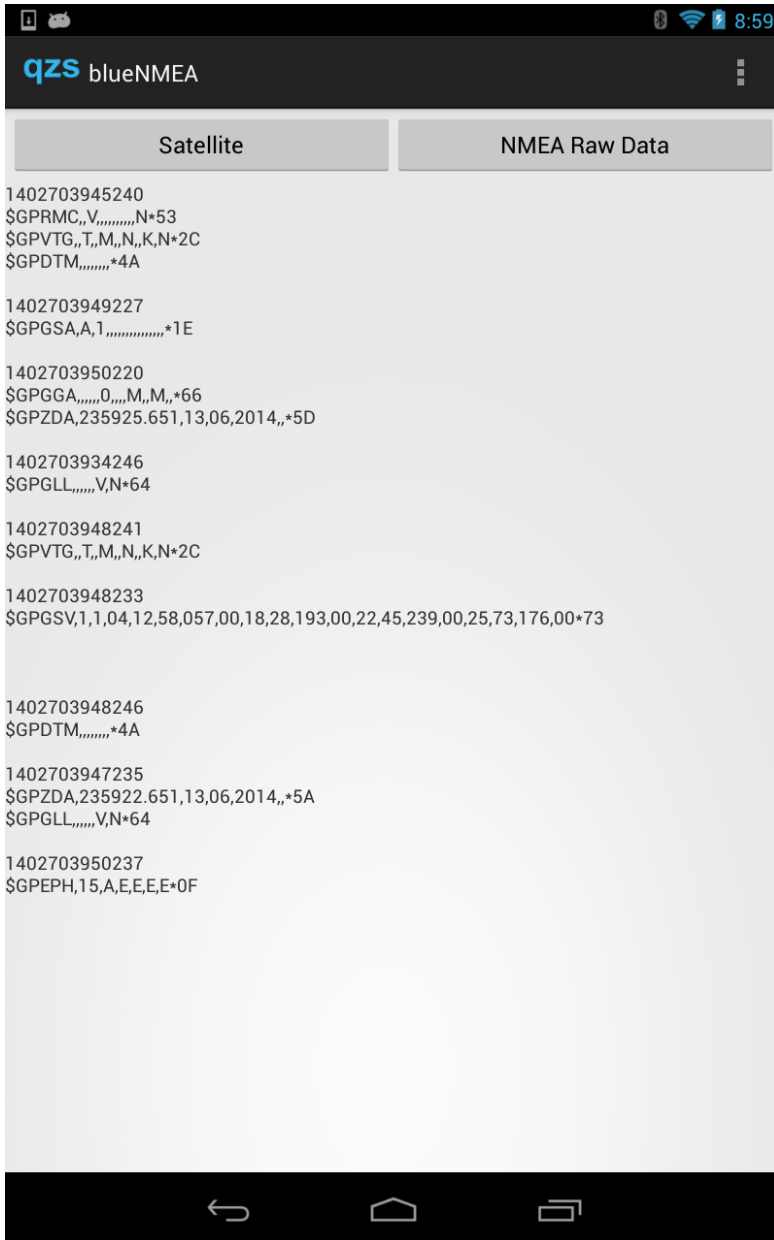

### アプリ概要(300 文字以内) ※必須

Bluetooth 接続したハンディ GPS の NMEA データを表示します。  
衛星位置のグラフィック表示と現在地のマップ表示もします。

別アプリ「NMEA Bluetooth」がインストールされた Nexus7(2012 Wi-Fi モデル)と接続すれば、QZSS のデータの取得も可能です。

### 作品の特徴を表す画像(1 枚のみ) ※省略可

詳細(具体的な機能の詳細/画面イメージ/画面遷移等) ※省略可

ハンディ GPS とアンドロイドは、ペアリングをします。

NMEA データを表示します。

衛星をグラフィック表示します。

現在地をマップ表示します。