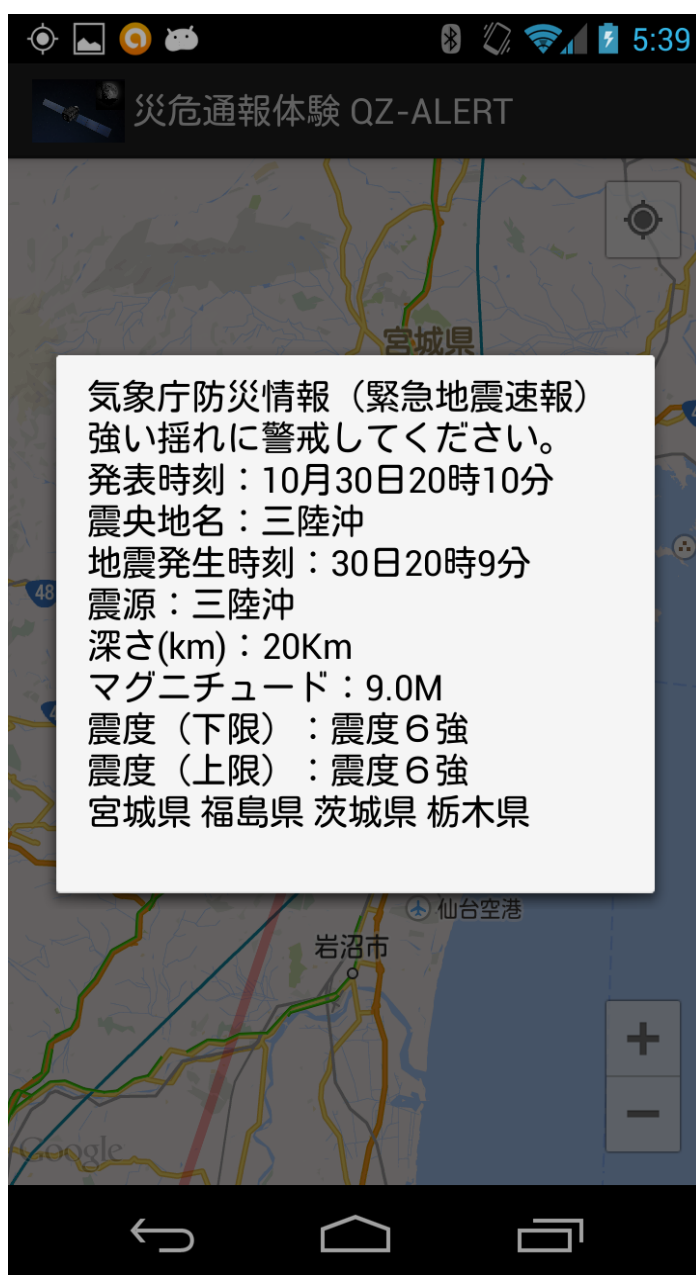

準天頂衛星システムアプリコンテスト 2014

アプリ説明書

Ver. 1.0

《基本情報》

提出日 提出日を記入してください。	2014 年 6 月 27 日
エントリーNo. 事務局よりメールにてお知らせした 4桁の数値をご記入ください。	0055
応募作品名 作品名をご記入ください。	災危通報体験 QZ-ALERT
利用するサービス どちらか一方、または、両方を必ず利用 してください。利用するサービスの“□” を“■”に変更してください。	<input checked="" type="checkbox"/> 衛星測位サービス <input checked="" type="checkbox"/> 災害・危機管理通報サービス(ネット配信)
Google Play ダウンロードサイト URL Google Play にアップロードした作品の URLをご記入ください。	https://play.google.com/store/apps/details?id=com.take16.gpsstatusqzss

《アプリ説明》

アプリ概要(300文字以内) ※必須

災危通報体験ボタンを押下すると、災害・危機管理通報サービス(ネット配信)からデータを受信します。受信したデータを基に地図上にアイコンを表示し、現在地から警報発生地の距離を表示します。また、地図上のアイコンをタップすると災害・危機管理通報サービスの全情報が表示されます。また衛星レーダーボタンを押下すると、衛星位置をスカイプロットで表示します。

作品の特徴を表す画像(1枚のみ) ※省略可