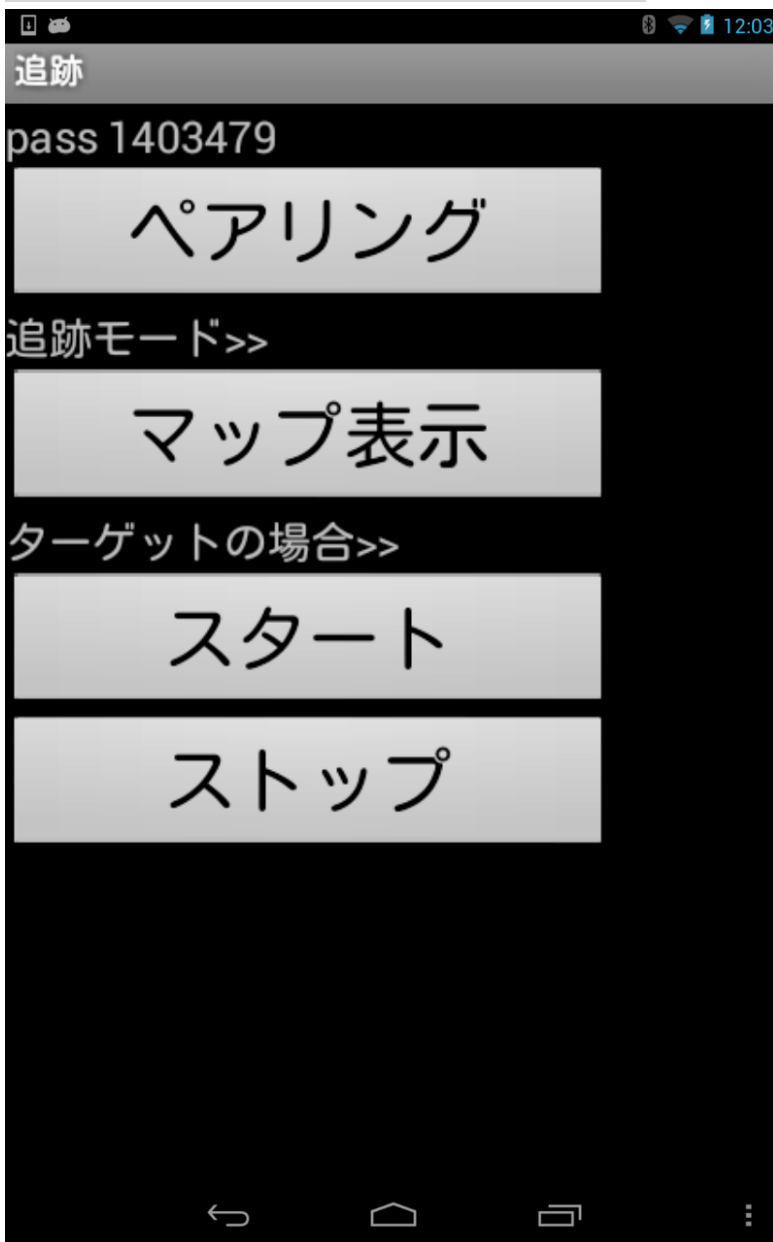

準天頂衛星システムアプリコンテスト 2014

アプリ説明書

《基本情報》

提出日	2014 年 6 月 23 日
エントリーNo.	0045
応募作品名	追跡
利用するサービス	<input checked="" type="checkbox"/> 衛星測位サービス <input type="checkbox"/> 災害・危機管理通報サービス(ネット配信)
Google Play ダウンロードサイト URL	https://play.google.com/store/apps/details?id=com.ohisamallc.qzs6

《アプリ説明》

アプリ概要(300 文字以内) ※必須

諸般の事情により、「追跡」が必要なときがあるかも知れません。

そんなときのアプリです。

ターゲットの現在地を1分毎にマップ上に表示します。

* 犯罪につながるような行為には、使用しないで下さい。

作品の特徴を表す画像(1枚のみ) ※省略可

詳細(具体的な機能の詳細／画面イメージ／画面遷移等) ※省略可

2台の 안드로이드は、ペアリングをします。

スタートでターゲットは、1分毎に現在地をサーバーに送信します。

追跡者は、マップ表示で1分毎に、ターゲットの現在地を表示できます。